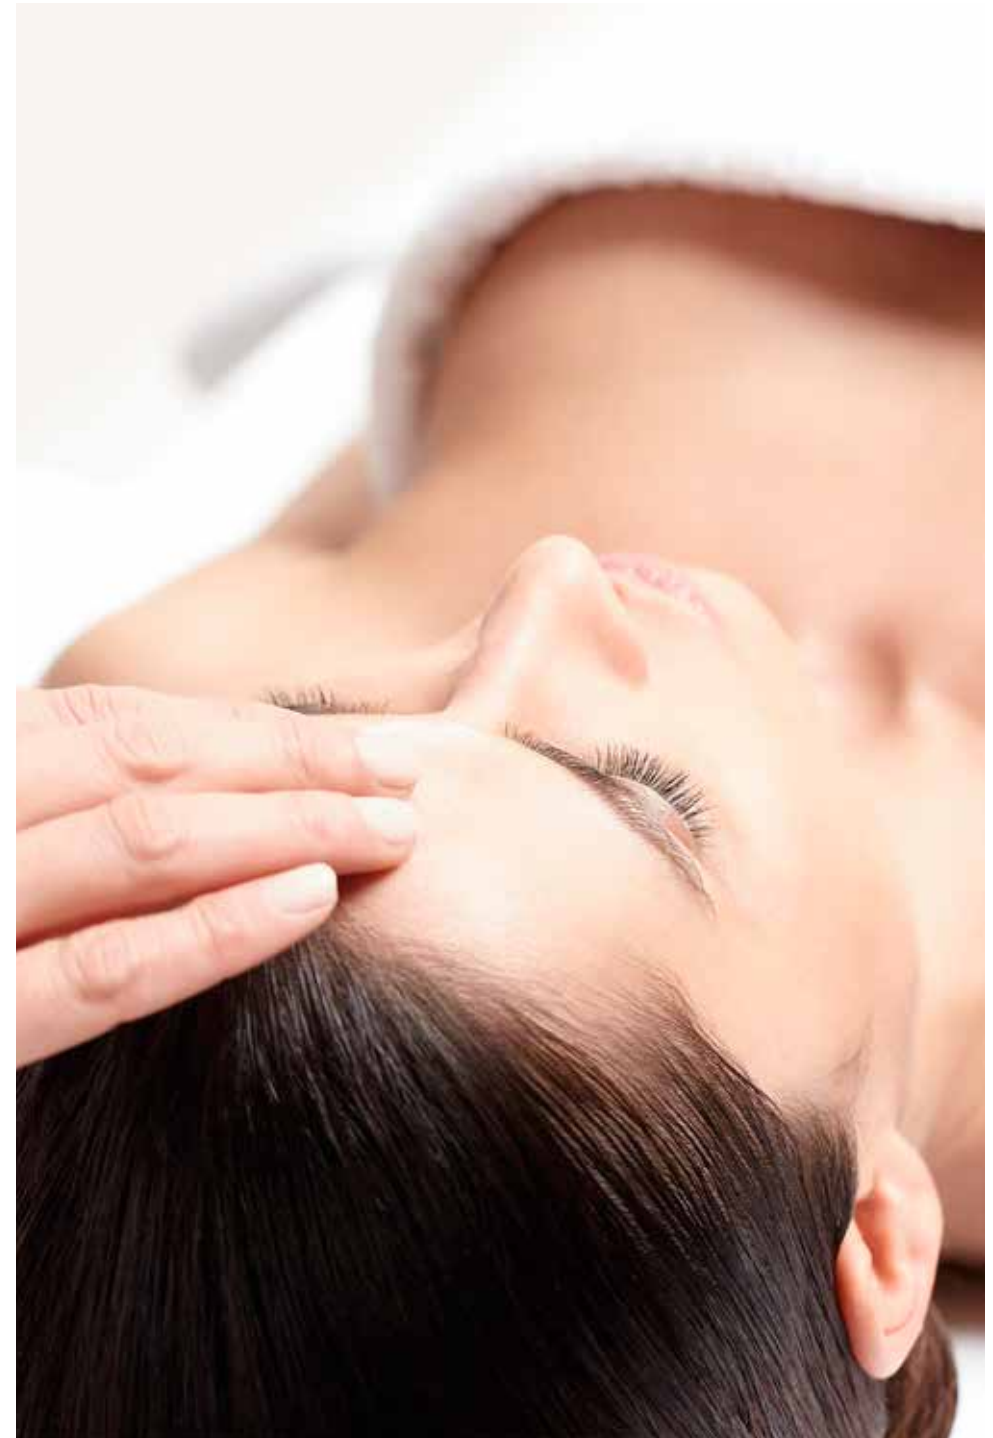

ESTETICA

- . **Manicure con smalto** € 35,00
- . **Pedicure con smalto** € 45,00

PACCHETTI SPECIALI

- . **Montagna** ca. 2 ore / € 110,00
Bagno a scelta + peeling con trattamento corpo
+ massaggio totale ca. 35 min.
- . **Totale Relax** ca. 70 min. / € 100,00
Massaggio totale corpo, viso e piedi
- . **LUI & LEI** ca. 1 ora / € 140,00
(in contemporanea)
LEI: peeling alle erbe ca. 25 min + massaggio parziale ca. 25 min.
LUI: bagno arnica ca. 25 min + massaggio parziale ca. 25 min.
Per concludere frutta e succo